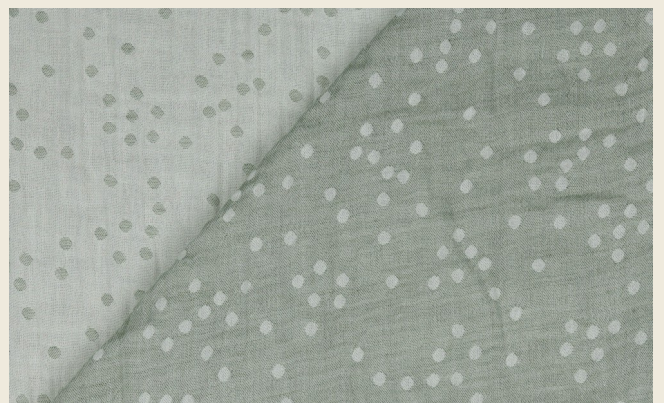

Basic Collection by HDS

▪ HDS MODESTOFFE GMBH ▪

GENERAL FARBKARTE

Artikel 35808 Musseline Jacquard
100% CO Breite ca. 140cm ca. 170gr./lfm

35808-005

35808-009

35808-027

35808-044